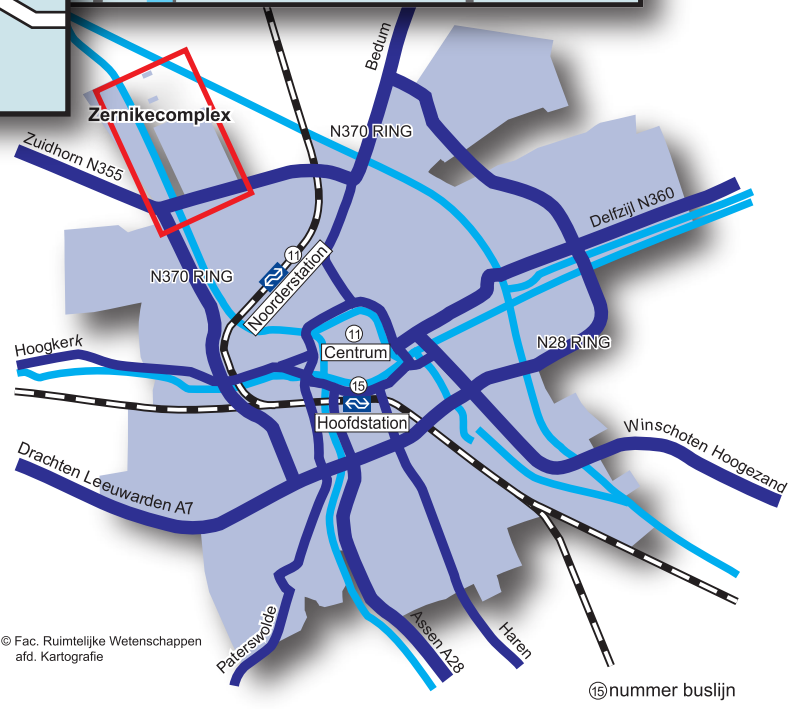

LET OP!
 Parkeren uitsluitend toegestaan op de
 aangegeven parkeerplaatsen

Faculteit Ruimtelijke Wetenschappen
 Rijksuniversiteit Groningen
 Postbus 800
 9700 AV Groningen
 Tel.: 050 363 3895 / 3896 / 3897
 Fax: 050 363 3901
 E-mail: faculty@frw.rug.nl

Bezoekadres
 Landleven 1
 9747 AD Groningen

© Fac. Ruimtelijke Wetenschappen
 afd. Kartografie

15 nummer buslijn